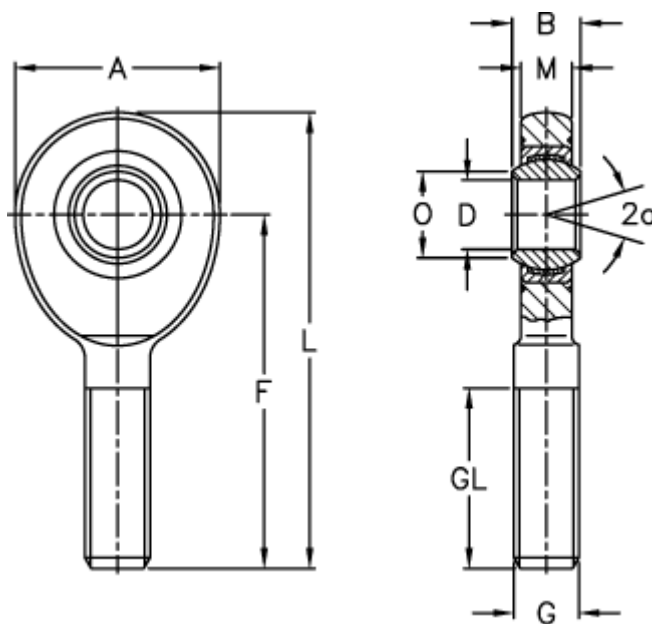

Varenummer: 03486008

Beskrivelse: Fluro Ledhoved EAL 8D

## Mål

A	= 24	L	= 54
a (grader)	= 15	M	= 6
B	= 8	O	= 10.2
D	= 8	Statisk træk kN	= 12.7
Dynamisk træk kN	= 5.8	Vægt	= 28
F	= 42		
g	= M 8		
GL	= 22		